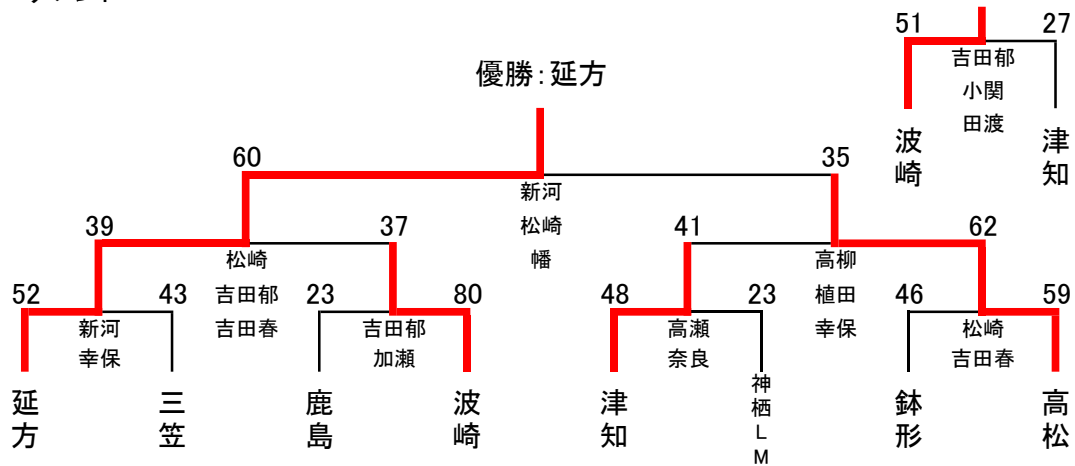

順位

- 1位 旭 東
- 2位 大同西
- 3位 息 栖
- 4位 三 笠
- 5位 鹿 島

順位

- 1位 横 瀬
- 2位 ダンク
- 3位 波 崎
- 4位 植 松
- 5位 ツインズ
- 6位 軽 野

決勝トーナメント

最終順位

- 優勝 旭 東
- 準優勝 大 同 西
- 第三位 潮 来 ダンク
- 第四位 横 瀬

令和3年度 第14回 県東地区選手権大会 女子

予選

Aブロック			Bブロック			Cブロック			Dブロック						
延方	69	26	LM	高松	20	0	北浦	植松	80	31	軽野	波崎	66	26	牛堀
大洋	29	33	旭Q	高松	98	19	横瀬	植松	27	48	波野	鉢形	20	0	中野東
大洋	31	91	延方	北浦	0	20	横瀬	軽野	14	87	波野	波崎	69	29	息栖
LM	47	19	旭Q	鹿島	43	22	北浦	植松	29	52	津知	鉢形	74	22	牛堀
LM	51	24	大洋	平井	19	77	横瀬	植松	18	63	三笠	息栖	20	0	中野東
旭Q	26	89	延方	北浦	60	17	平井	津知	37	34	三笠	波崎	68	21	中野東
				横瀬	46	69	鹿島	津知	74	15	軽野	鉢形	52	39	息栖
				高松	75	35	鹿島	津知	44	33	波野	牛堀	56	17	中野東
				高松	92	16	平井	三笠	75	38	軽野	波崎	48	42	鉢形
				鹿島	54	22	平井	三笠	40	17	波野	息栖	50	34	牛堀

順位  
1位 延方  
2位 神栖LM  
3位 旭Q  
4位 大洋  
5位 ---  
6位 ---

順位  
1位 高松  
2位 鹿島  
3位 横瀬  
4位 北浦  
5位 平井  
6位 ---

順位  
1位 津知  
2位 三波  
3位 植松  
4位 植松  
5位 軽野  
6位 ---

順位  
1位 波崎  
2位 鉢形  
3位 息栖  
4位 牛堀  
5位 中野東  
6位 ---

決勝トーナメント

最終順位

優勝 延方  
準優勝 高松  
第三位 波崎  
第四位 津知