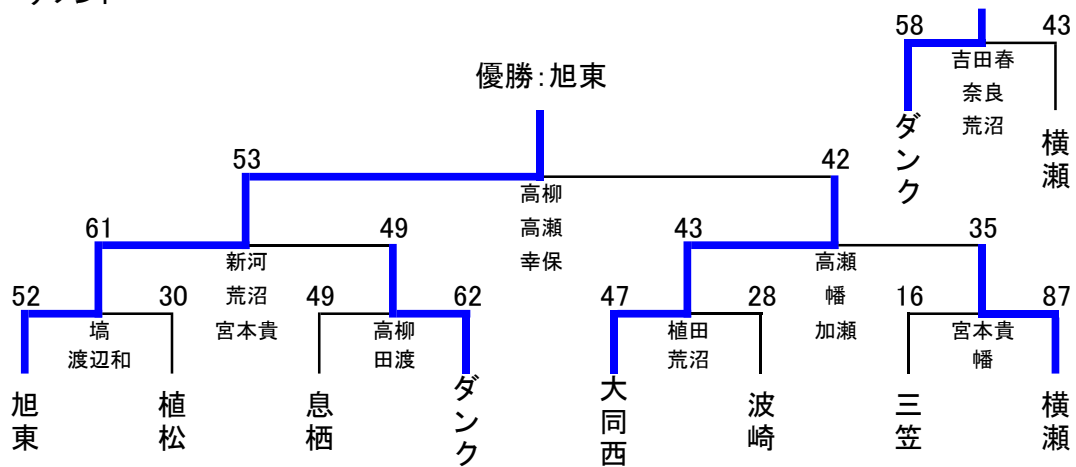

令和3年度 第14回 県東地区選手権大会 男子

予選

Aブロック				Bブロック			
旭 東	103	8	三 笠	軽 野	38	68	波 崎
鹿 島	18	80	息 栖	ツインズ	8	64	横 瀬
三 笠	45	33	鹿 島	植 松	70	38	軽 野
息 栖	44	67	旭 東	波 崎	51	76	ダンク
大同西	28	60	旭 東	植 松	60	28	ツインズ
大同西	64	21	鹿 島	ダンク	57	35	軽 野
旭 東	62	17	鹿 島	横 瀬	69	23	波 崎
大同西	76	17	三 笠	ダンク	47	46	植 松
大同西	57	48	息 栖	軽 野	20	71	横 瀬
三 笠	29	74	息 栖	ツインズ	40	57	波 崎
				横 瀬	40	32	ダンク
				波 崎	53	49	植 松
				軽 野	41	48	ツインズ
				横 瀬	63	20	植 松
				ダンク	64	58	ツインズ

順位

- 1位 旭 東
- 2位 大同西
- 3位 息 栖
- 4位 三 笠
- 5位 鹿 島

順位

- 1位 横 瀬
- 2位 ダンク
- 3位 波 崎
- 4位 植 松
- 5位 ツインズ
- 6位 軽 野

決勝トーナメント

最終順位

- 優勝 旭 東
- 準優勝 大 同 西
- 第三位 潮 来 ダンク
- 第四位 横 瀬

令和3年度 第14回 県東地区選手権大会 女子

順位  
1位 延方  
2位 神栖LM  
3位 旭Q  
4位 大洋  
5位 ---  
6位 ---

順位  
1位 高松  
2位 鹿島  
3位 横瀬  
4位 北浦  
5位 平井  
6位 ---

順位  
1位 津知  
2位 三波  
3位 植松  
4位 植松  
5位 軽野  
6位 ---

順位  
1位 波崎  
2位 鉢形  
3位 息栖  
4位 牛堀  
5位 中野東  
6位 ---

決勝トーナメント

最終順位

優勝 延方  
準優勝 高松  
第三位 波崎  
第四位 津知