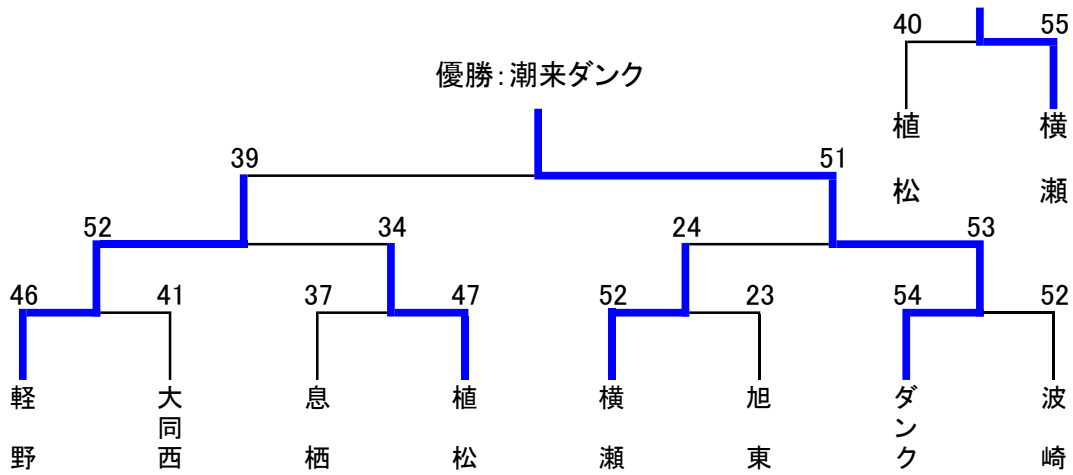

2022年度 第15回 県東地区選手権大会 男子

予選

Aブロック			Bブロック			Cブロック			Dブロック						
軽野	69	21	鹿島	波崎	93	24	ツインズ	大同西	50	23	鉾田	ダンク	57	24	三笠
鹿島	26	80	旭東	ツインズ	41	80	息栖	鉾田	13	53	横瀬	三笠	54	63	植松
旭東	45	86	軽野	息栖	25	73	波崎	横瀬	34	30	大同西	植松	78	64	ダンク

順位  
1位 軽野  
2位 旭東  
3位 鹿島  
4位 ---

順位  
1位 波崎  
2位 息栖  
3位 ツインズ  
4位 ---

順位  
1位 横瀬  
2位 大同西  
3位 鉾田  
4位 ---

順位  
1位 植松  
2位 ダンク  
3位 三笠  
4位 ---

決勝トーナメント

最終順位  
優勝 潮来ダンク  
準優勝 軽野  
第三位 横瀬  
第四位 植松

2022年度 第15回 県東地区選手権大会 女子

決勝トーナメント

最終順位

優勝 鉢形  
準優勝 津知  
第三位 大洋  
第四位 波野