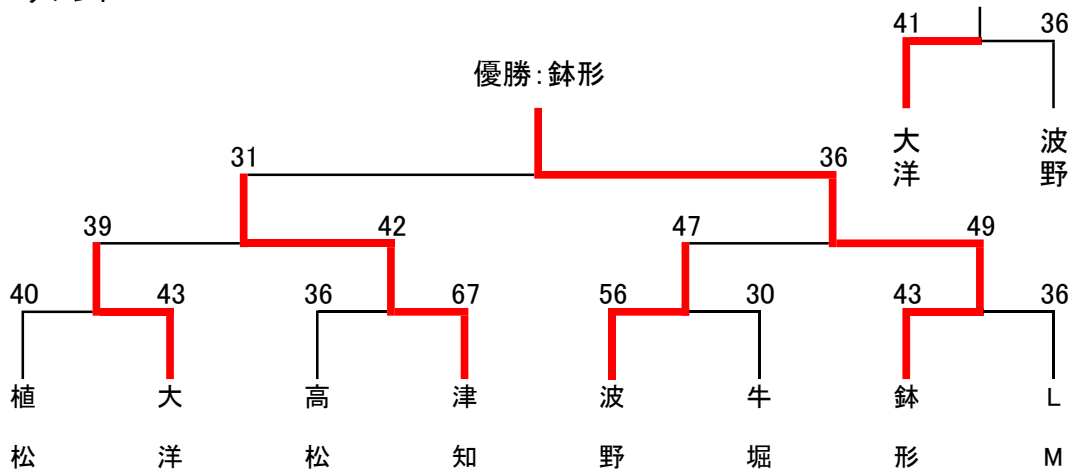

予選

Aブロック			Bブロック			Cブロック			Dブロック						
植松	57	38	鹿島	LM	70	25	北浦	波野	50	25	息栖	津知	20	0	軽野
植松	58	36	横瀬	延方	42	75	高松	麻生	29	45	息栖	津知	83	6	平井
鹿島	48	38	横瀬	北浦	47	13	波崎	麻生	19	61	波野	軽野	0	20	平井
植松	53	34	三笠	延方	36	97	LM	息栖	20	64	大洋	津知	43	32	鉢形
植松	46	31	牛堀	高松	86	32	波崎	中野東	32	63	大洋	津知	85	17	旭Q
三笠	29	37	牛堀	延方	58	33	波崎	中野東	32	44	息栖	鉢形	80	26	旭Q
牛堀	41	43	横瀬	高松	76	28	北浦	波野	47	38	大洋	鉢形	20	0	軽野
三笠	37	52	鹿島	波崎	33	60	LM	麻生	32	32	中野東	鉢形	71	10	平井
三笠	58	56	横瀬	北浦	45	50	延方	波野	59	43	中野東	旭Q	20	0	軽野
牛堀	47	46	鹿島	LM	50	44	高松	麻生	29	60	大洋	旭Q	35	30	平井

順位  
1位 植松  
2位 牛堀  
3位 鹿島  
4位 三笠  
5位 横瀬  
6位 ---

順位  
1位 神栖LM  
2位 高松  
3位 延方  
4位 北浦  
5位 波崎  
6位 ---

順位  
1位 波野  
2位 大息  
3位 中野東  
4位 麻生  
5位 ---  
6位 ---

順位  
1位 津知  
2位 鉢形  
3位 旭Q  
4位 平井  
5位 軽野  
6位 ---

決勝トーナメント

最終順位

優勝 鉢形  
準優勝 津知  
第三位 大洋  
第四位 波野