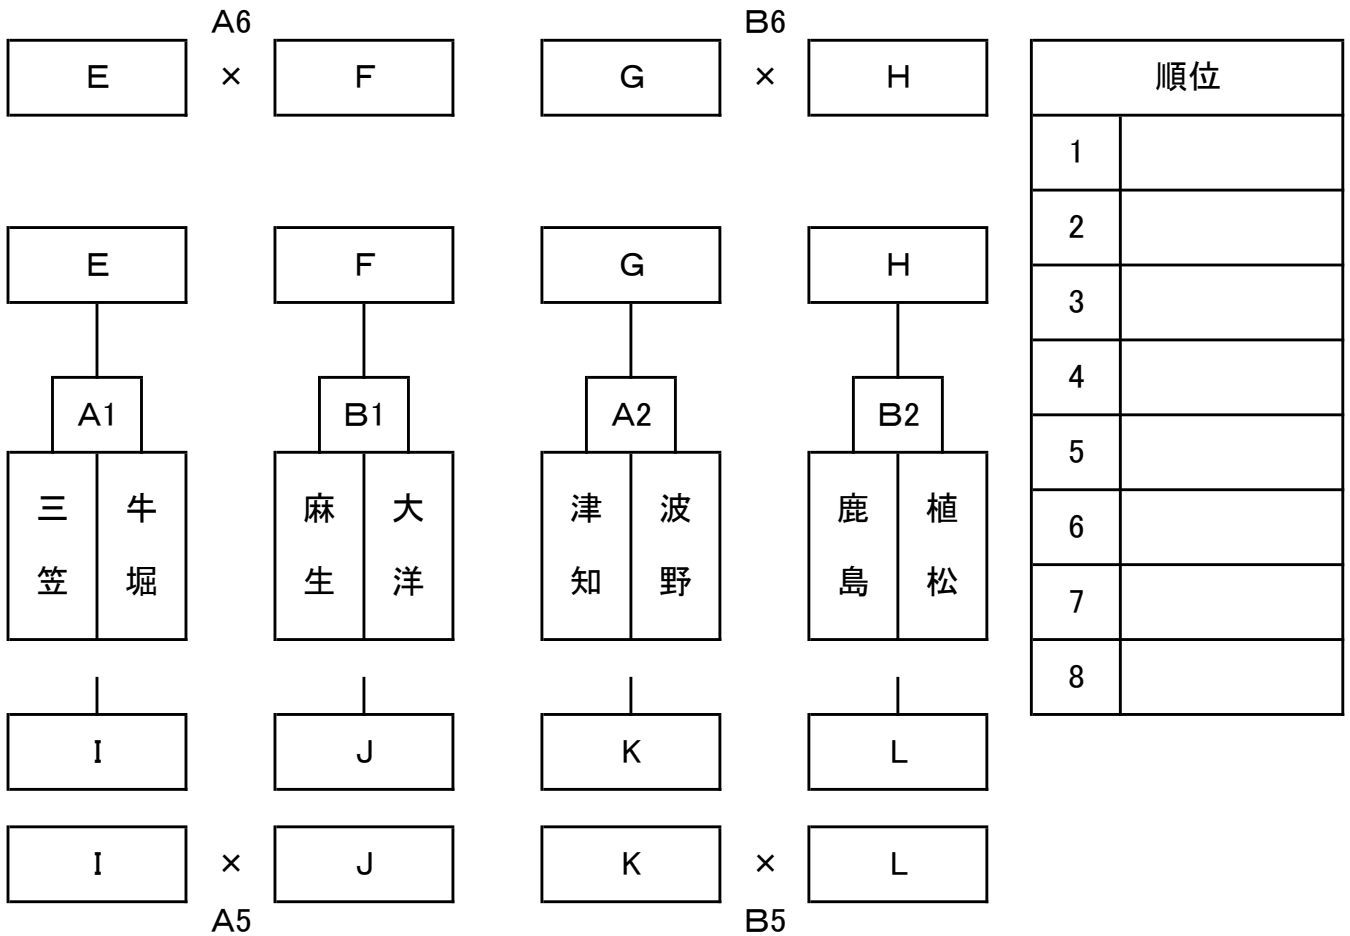

## 決勝リーグ 男子

1日目

2日目

初日を縦8試合にして2日目は現行どおり縦6試合

初日男子1回戦は3,4試合目、1回戦負×負を7試合目、8試合目に決勝リーグ1回戦

2日目4試合目(現行1回戦負け×負け)に5,6、7,8位決定戦

## 決勝リーグ 女子

1日目

2日目

初日女子1回戦は1,2試合目、1回戦負×負を5試合目、6試合目に決勝リーグ1回戦

2日目3試合目(現行1回戦負け×負け)に5,6、7,8位決定戦

6/17 (1日目)	試合	時間	Aコート	T.O	Bコート	T.O
	1	9:30	女子 A1位×C2位	2試合目両チーム	女子 B2位×D1位	2試合目両チーム
	2	10:45	女子 C1位×A2位	A1負	女子 D2位×B1位	B1負
	3	12:00	男子 A1位×C2位	4試合目両チーム	男子 B2位×D1位	4試合目両チーム
	4	13:15	男子 C1位×A2位	A3負	男子 D2位×B1位	B3負
	5	14:15	女子 I(A1負)×J(B1負)	6試合目両チーム	女子 K(A2負)×L(B2負)	6試合目両チーム
	6	15:15	女子 E(A1勝)×F(B1勝)	A5負	女子 G(A2勝)×H(B2勝)	B5負
	7	16:15	男子 G(A3負)×H(B3負)	8試合目両チーム	男子 I(A4負)×J(B4負)	8試合目両チーム
	8	17:15	男子 C(A3勝)×D(B3勝)	A7負	男子 E(A4勝)×F(B4勝)	B7負

6/18 (2日目)	試合	時間	Aコート	T.O	Bコート	T.O
	1	9:10	女子 EF勝×GH負	女子IJ勝	女子 EF負×GH勝	女子IJ負
	2	10:20	男子 CD勝×EF負	A1負	男子 CD負×EF勝	B1負
	3	11:30	女子 IJ勝×KL勝	A2負	女子 IJ負×KL負	B2負
	4	12:40	男子 GH勝×IJ勝	女子KL勝	男子 GH負×IJ負	女子KL負
	5	13:50	女子 EF勝×GH勝	A4負	女子 EF負×GH負	B4負
	6	15:00	男子 CD勝×EF勝	A5負	男子 CD負×EF負	B5負

※ 6/17(土) 1~4試合目の試合間15分、他試合間10分で進行します。