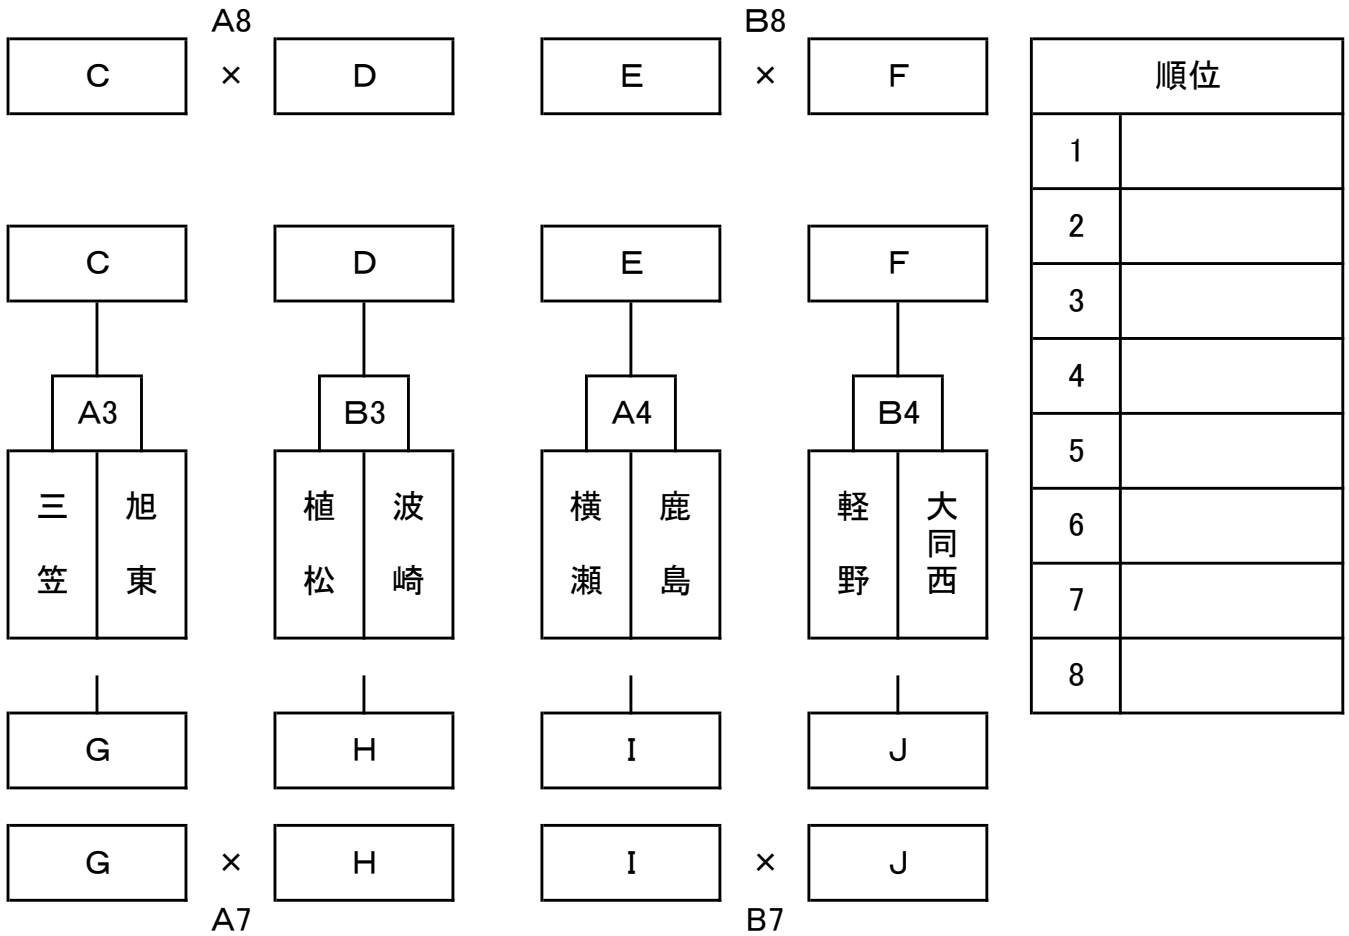

## 決勝リーグ 男子

1日目

2日目

初日を縦8試合にして2日目は現行どおり縦6試合

初日男子1回戦は3,4試合目、1回戦負×負を7試合目、8試合目に決勝リーグ1回戦

2日目4試合目(現行1回戦負け×負け)に5,6、7,8位決定戦

## 決勝リーグ 女子

1日目

2日目

初日女子1回戦は1,2試合目、1回戦負×負を5試合目、6試合目に決勝リーグ1回戦

2日目3試合目(現行1回戦負け×負け)に5,6、7,8位決定戦

6/17 (1日目)	試合	時間	Aコート	T.O	Bコート	T.O
	1	9:30	女子 A1位×C2位	2試合目両チーム	女子 B2位×D1位	2試合目両チーム
	2	10:45	女子 C1位×A2位	A1負	女子 D2位×B1位	B1負
	3	12:00	男子 A1位×C2位	4試合目両チーム	男子 B2位×D1位	4試合目両チーム
	4	13:15	男子 C1位×A2位	A3負	男子 D2位×B1位	B3負
	5	14:15	女子 I(A1負)×J(B1負)	6試合目両チーム	女子 K(A2負)×L(B2負)	6試合目両チーム
	6	15:15	女子 E(A1勝)×F(B1勝)	A5負	女子 G(A2勝)×H(B2勝)	B5負
	7	16:15	男子 G(A3負)×H(B3負)	8試合目両チーム	男子 I(A4負)×J(B4負)	8試合目両チーム
	8	17:15	男子 C(A3勝)×D(B3勝)	A7負	男子 E(A4勝)×F(B4勝)	B7負

6/18 (2日目)	試合	時間	Aコート	T.O	Bコート	T.O
	1	9:10	女子 EF勝×GH負	女子IJ勝	女子 EF負×GH勝	女子IJ負
	2	10:20	男子 CD勝×EF負	A1負	男子 CD負×EF勝	B1負
	3	11:30	女子 IJ勝×KL勝	A2負	女子 IJ負×KL負	B2負
	4	12:40	男子 GH勝×IJ勝	女子KL勝	男子 GH負×IJ負	女子KL負
	5	13:50	女子 EF勝×GH勝	A4負	女子 EF負×GH負	B4負
	6	15:00	男子 CD勝×EF勝	A5負	男子 CD負×EF負	B5負

※ 6/17(土) 1~4試合目の試合間15分、他試合間10分で進行します。