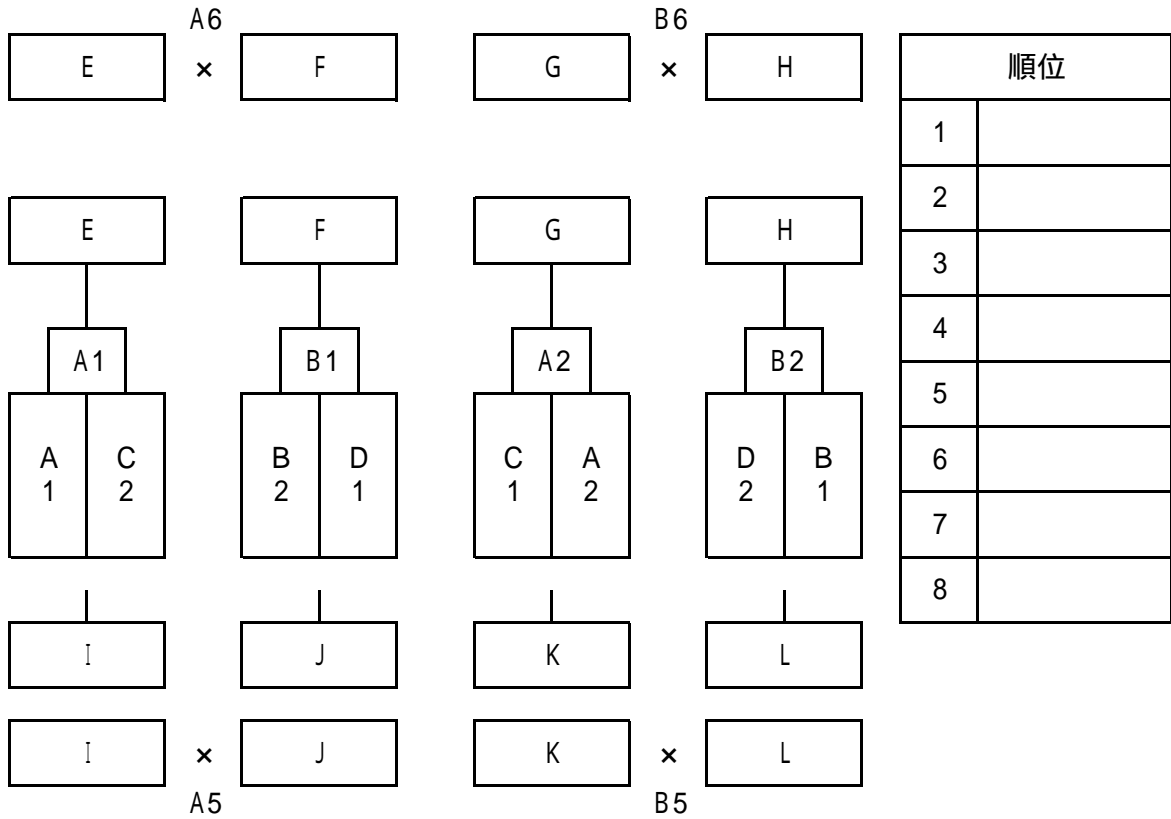

決勝リーグ 女子

1日目